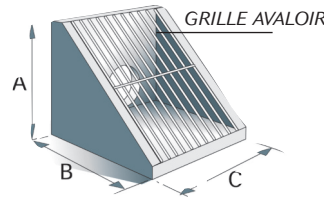

# BOUCHES AVALOIR - BOUCHES DE DÉCHARGE

**AVEC GRILLE  
ANTI RONGEURS**

30 kg    70 kg    125 kg    360 kg    900 kg

A x B x C	POIDS	DIAM. MAXI branchement	GRILLES AVALOIRS	GRILLES DROITES
400 x 380 x 340	30 kg	ø 200		14 barreaux 200 x 240
580 x 580 x 480	70 kg	ø 300	11 barreaux 370 x 730	14 barreaux 200 x 240 16 barreaux 350 x 360
720 x 670 x 720	125 kg	ø 300	18 barreaux 620 x 880	16 barreaux 350 x 360 20 barreaux 400 x 470
830 x 810 x 880	360 kg	ø 400		20 barreaux 400 x 470
1 200 x 1 080 x 1 200	900 kg	ø 700		16 barreaux 820 x 760

## AVALOIR BECOME

DALLE AVALOIR  
Pour fermeture sur 1 face

GRILLE GALVA SUR 1 FACE  
(OU SUR 2 FACES)

AVALOIR BECOME

2 CROCHETS  
DE MANUTENTION

REGARD Ø 800 H 750  
OU Ø 1000 H 880  
POUR BRANCHEMENT  
Ø 200 À 600