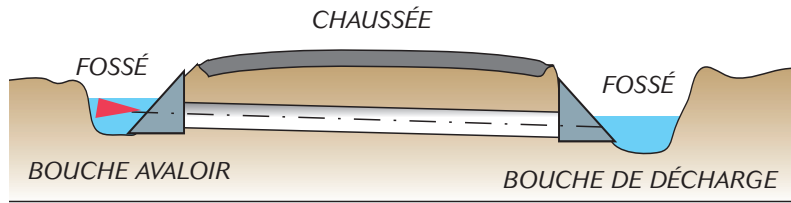

# BOUCHES AVALOIR - BOUCHES DE DÉCHARGE

**AVEC GRILLE  
ANTI RONGEURS**

30 kg    70 kg    125 kg    360 kg    900 kg

A x B x C	POIDS	DIAM. MAXI branchement	GRILLES AVALOIRS	GRILLES DROITES
400 x 380 x 340	30 kg	ø 200		14 barreaux 200 x 240
580 x 580 x 480	70 kg	ø 300	11 barreaux 370 x 730	14 barreaux 200 x 240 16 barreaux 350 x 360
720 x 670 x 720	125 kg	ø 300	18 barreaux 620 x 880	16 barreaux 350 x 360 20 barreaux 400 x 470
830 x 810 x 880	360 kg	ø 400		20 barreaux 400 x 470
1 200 x 1 080 x 1 200	900 kg	ø 700		16 barreaux 820 x 760

## AVALOIR BECOME

DALLE AVALOIR  
Pour fermeture sur 1 face

GRILLE GALVA SUR 1 FACE  
(OU SUR 2 FACES)

AVALOIR BECOME

2 CROCHETS  
DE MANUTENTION

REGARD Ø 800 H 750  
OU Ø 1000 H 880  
POUR BRANCHEMENT  
Ø 200 À 600