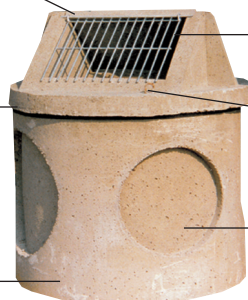

BOUCHES AVALOIR - BOUCHES DE DÉCHARGE

**AVEC GRILLE
ANTI RONGEURS**

30 kg   70 kg   125 kg   360 kg   900 kg

A x B x C	POIDS	DIAM. MAXI branchement	GRILLES AVALOIRS	GRILLES DROITES
400 x 380 x 340	30 kg	ø 200		14 barreaux 200 x 240
580 x 580 x 480	70 kg	ø 300	11 barreaux 370 x 730	14 barreaux 200 x 240 16 barreaux 350 x 360
720 x 670 x 720	125 kg	ø 300	18 barreaux 620 x 880	16 barreaux 350 x 360 20 barreaux 400 x 470
830 x 810 x 880	360 kg	ø 400		20 barreaux 400 x 470
1 200 x 1 080 x 1 200	900 kg	ø 700		16 barreaux 820 x 760

AVALOIR BECOME

DALLE AVALOIR
Pour fermeture sur 1 face

GRILLE GALVA SUR 1 FACE
(OU SUR 2 FACES)

AVALOIR BECOME

2 CROCHETS
DE MANUTENTION

REGARD Ø 800 H 750
OU Ø 1000 H 880
POUR BRANCHEMENT
Ø 200 À 600

VOILES A CASSER

BECOME