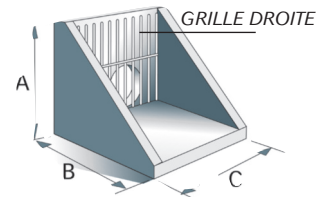

# BOUCHES AVALOIR - BOUCHES DE DÉCHARGE

**AVEC GRILLE  
ANTI RONGEURS**

30 kg    70 kg    125 kg    360 kg    900 kg

A x B x C	POIDS	DIAM. MAXI branchement	GRILLES AVALOIRS	GRILLES DROITES
400 x 380 x 340	30 kg	ø 200		14 barreaux 200 x 240
580 x 580 x 480	70 kg	ø 300	11 barreaux 370 x 730	14 barreaux 200 x 240 16 barreaux 350 x 360
720 x 670 x 720	125 kg	ø 300	18 barreaux 620 x 880	16 barreaux 350 x 360 20 barreaux 400 x 470
830 x 810 x 880	360 kg	ø 400		20 barreaux 400 x 470
1 200 x 1 080 x 1 200	900 kg	ø 700		16 barreaux 820 x 760

## AVALOIR BECOME

DALLE AVALOIR  
Pour fermeture sur 1 face

GRILLE GALVA SUR 1 FACE  
(OU SUR 2 FACES)

AVALOIR BECOME

2 CROCHETS  
DE MANUTENTION

REGARD Ø 800 H 750  
OU Ø 1000 H 880  
POUR BRANCHEMENT  
Ø 200 À 600