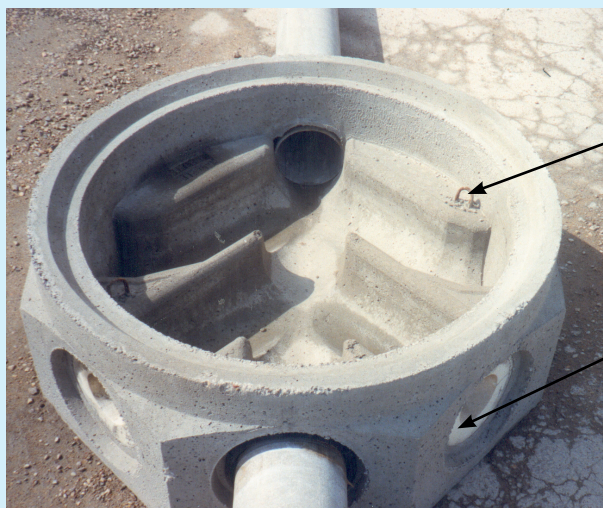

CUNETTE Ø 1000
INTELLIGENTE, ETANCHE
pour PVC 200

BREVETE S.G.D.G. N° 86 035 90

Crochet de manutention

Polystyrène avec voile à casser

UNE SEULE CUNETTE

POUR TOUS LES ANGLES DE DEVIATION DE LA CANALISATION