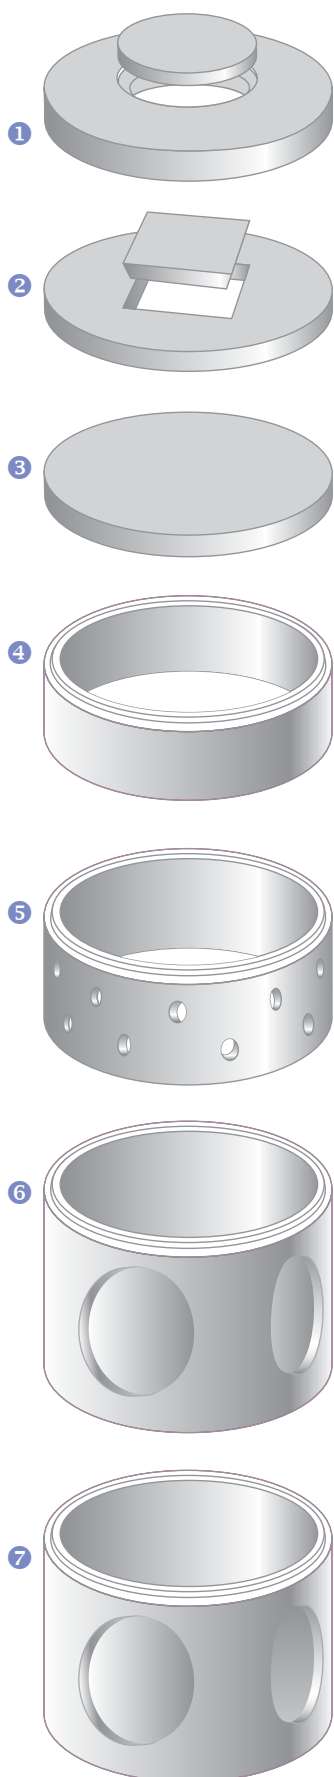

REGARD DE BRANCHEMENT

	Ø 600	Ø 800	Ø 1000
1 Tampon avec couronne		Ø 700 - ép. 80 REF RT70 / 68 kg	Ø 700 - ép. 80 REF RT70 / 68 kg
		Ø 1000 - ép. 120 REF R8C / 150 kg	Ø 1200 - ép. 120 REF R10C / 245 kg
2 Tampon avec dalle		400x400 - ép. 80 REF RT40 / 30 kg	400x400 - ép. 80 REF RT40 / 30 kg
		Ø 940 - ép. 80 REF R8DT / 85 kg	Ø 1200 - ép. 80 REF R10DT / 150 kg
3 Dalle Pleine	Ø 700 - ép. 60 REF RC60T / 50 kg	Ø 940 - ép. 70 REF R8DP / 115 kg	Ø 1200 - ép. 70 REF R10DP / 180 kg
4 Réhausse	Haut 200 REF R4020 / 40 kg	Haut 500 PLEINE REF R8H5N PERFOREE REF R8H5P 165 kg	Haut 500 PLEINE REF R10H5N PERFOREE REF R10H5P 230 kg
5 Réhausse avec 4 voiles de branchement	Haut 460 4 voiles Ø 260 REF RC6050 100 kg	Haut 750 4 voiles Ø 450 REF R8SF 340 kg	Haut 880 2 voiles Ø 600 1 voile Ø 500 1 voile Ø 400 REF R10SF / 400 kg
6 Regard avec fond 4 voiles de branchement	Haut 460 4 voiles Ø 260 REF RC60 / 125 kg	Haut 750 4 voiles Ø 450 REF R8AF / 400 kg	Haut 880 2 voiles Ø 600 1 voile Ø 500 1 voile Ø 400 REF R10AF / 500 kg